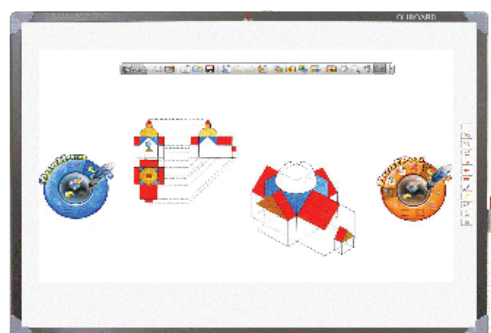

OLIBOARD 95D: Pizarra electromagnética 95 pulgadas. 2 lápices electrónicos simultáneos			
Tecnología	Electromagnética de alta precisión y velocidad	Control/escritura	2 lápices electrónicos simultáneos (windows)
Area externa / Activa	101" externa / 95" Activa	Barra de herramientas	Permanente: activa todo el tiempo lado derecho
Ratio de aspecto	16:9	Software	Oliboard software diseñado para educación Uso fácil e intuitivo Herramientas para educación avanzadas Reconocimiento de múltiples formatos de ficheros Windows 2000, XP, Vista, 7. MAC OS X V10.4 y posterior Linux Ubuntu 7.0/8.0 y posterior
Estructura	Marco de aluminio con acabados de seguridad Resistencia, seguridad y durabilidad garantizadas	Accesorios incluidos	2 lápices electrónicos y soporte Soportes de montaje en pared
Superficie frontal	Superficie de polímeros resistentes y antireflejos Resistente a golpes y cortes Tratamiento para gran confort visual		
Velocidad de respuesta	Alta velocidad: 17 m/s (669 pulgadas/seg)		
Conexión a PC	USB		
Precisión	Alta precisión +/- 0,05 mm		
Código	Voz Cial.	Descripción	Euros
B9850000	OLIBOARD 95D	Pizarra 95" 2 lápices electrónicos simultáneos	1.750,00
B8851000	Software Oliboard dual pen	Incluir en pedido pizarra	0,00

Oliboard 78S/Oliboard 78D