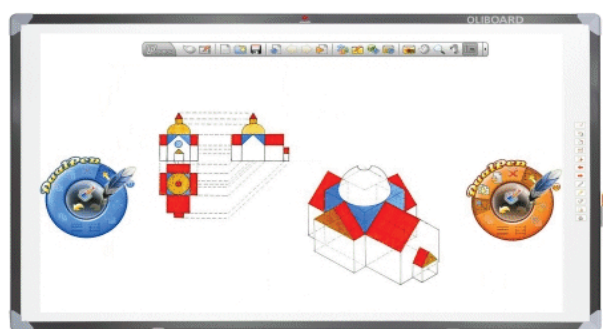

Oliboard 95D